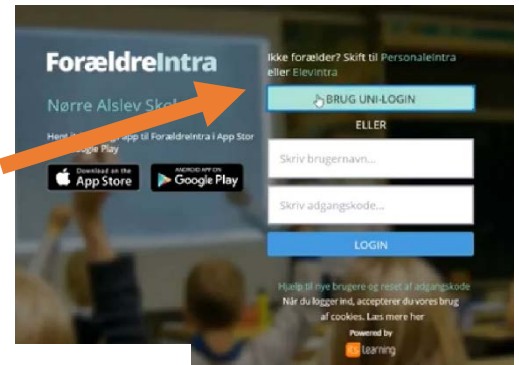

Haddi aad Waalid ahaa aad samaysan kari weydo Uni-login, oo aad isticmaashay talooyinka ku yaala bogga soo socda, markaasi waxa aad la xidhiidhaa Iskuulka ilmahaagu dhigto. Hore u soo qaado NemID gaaga.

#### Waa maxay bogga waxbarshada ?

- Bogga waxbarsha waa Isticmaalis qalab Computar , ardaydu ay ka shaqeynayaan xisado waxbarsho iyo layliyo.
- Guldborgsund waxa loo yaqaan bogga waxbarshada Meebook.
- Adigu waalidahaan waa isticmaali kartaa Meebook og waxa aad kala socon kartaa waxbarshada Ilmahaaga.
- Qorshaa sanadka oo dhan waxa aad ka arki kartaa Meebook. Waa uu isbedlikaraa oo waxbaa laga bedeli karaa sannadka oo dhan.
- Xisaddo waxbarsho iyo layliyo baa lagu soo qori karaa. Waa ay kala duwanaa karaan iyada oo ku xidhin faslada iyo maadooyinka iwm.
- Qorshaa ardayda waa lagu soo qori Meebook, balse waqti dambe.
- Wada xidhiidh oo dhami waxa ka dhici doonaa Intra.

## Talo bixin habka loo samaysto Uni-login Waalidiinta.

Cajalad ka sheekjaynaysa Talo bixinta: [www.guldborgsund.dk/unilogin](http://www.guldborgsund.dk/unilogin)

Talobixin:

- Waxa aad u gashaa Bogga Waalidka sidii caadiga ahayd ee aad u geli jirtay.
- Riix bogoskan “ Brug Uni-login”
- Ka raac tirada 1 ilaa4