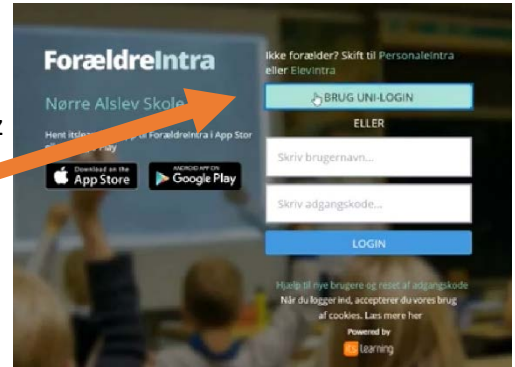

Velilere Uni-oturum (Login) acma talimatlari

Video rehberligi: www.guldborgsund.dk/unilogin

Talimatlar:

- Normalde yaptiginiz gibi forældreintra'ya basiyorsunuz
- Sonra "Uni-login" kutusuna tiklayin
- 1-4 adimlari takip edin

1. I UNI•Logins loginbillede vælges 'Glemt brugernavn eller adgangskode'

2. Vælg 'Log på med NemID'

3. Log på med NemID

4. Notér dit brugernavn og indtast en ny adgangskode

Den nye kode virker med det samme

Velilere ilk kez Meebooka rehberlik etme

Video rehberligine baglanti: www.guldborgsund.dk/meebook